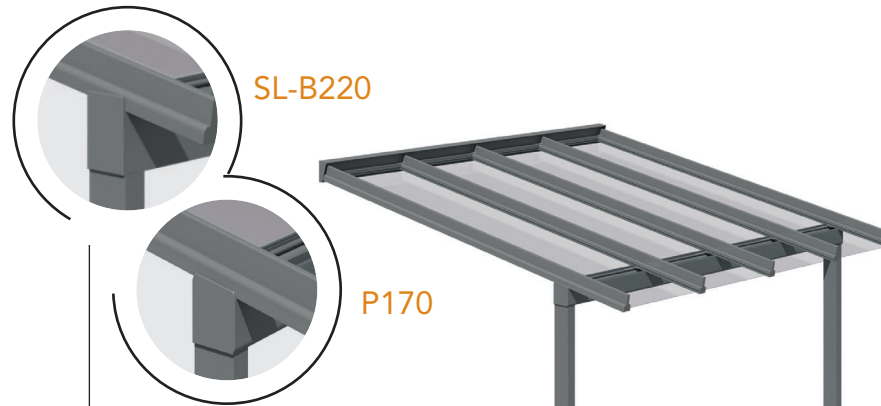

# BRILLANCE im Detail Design

- sehr guter Schutz bei schrägem Regeneinfall
- mit Aufdachmarkise Schutz vor schräg einfallenden Sonnenstrahlen
- Stilvolle Lösung für Häuser mit Satteldach
- verdeckte Dachrinne