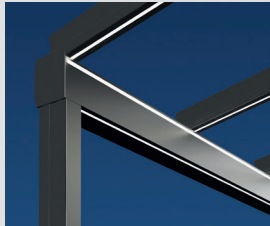

Avantgarde

- im Sparren
- in der Pfette innen
- in der Pfette unten