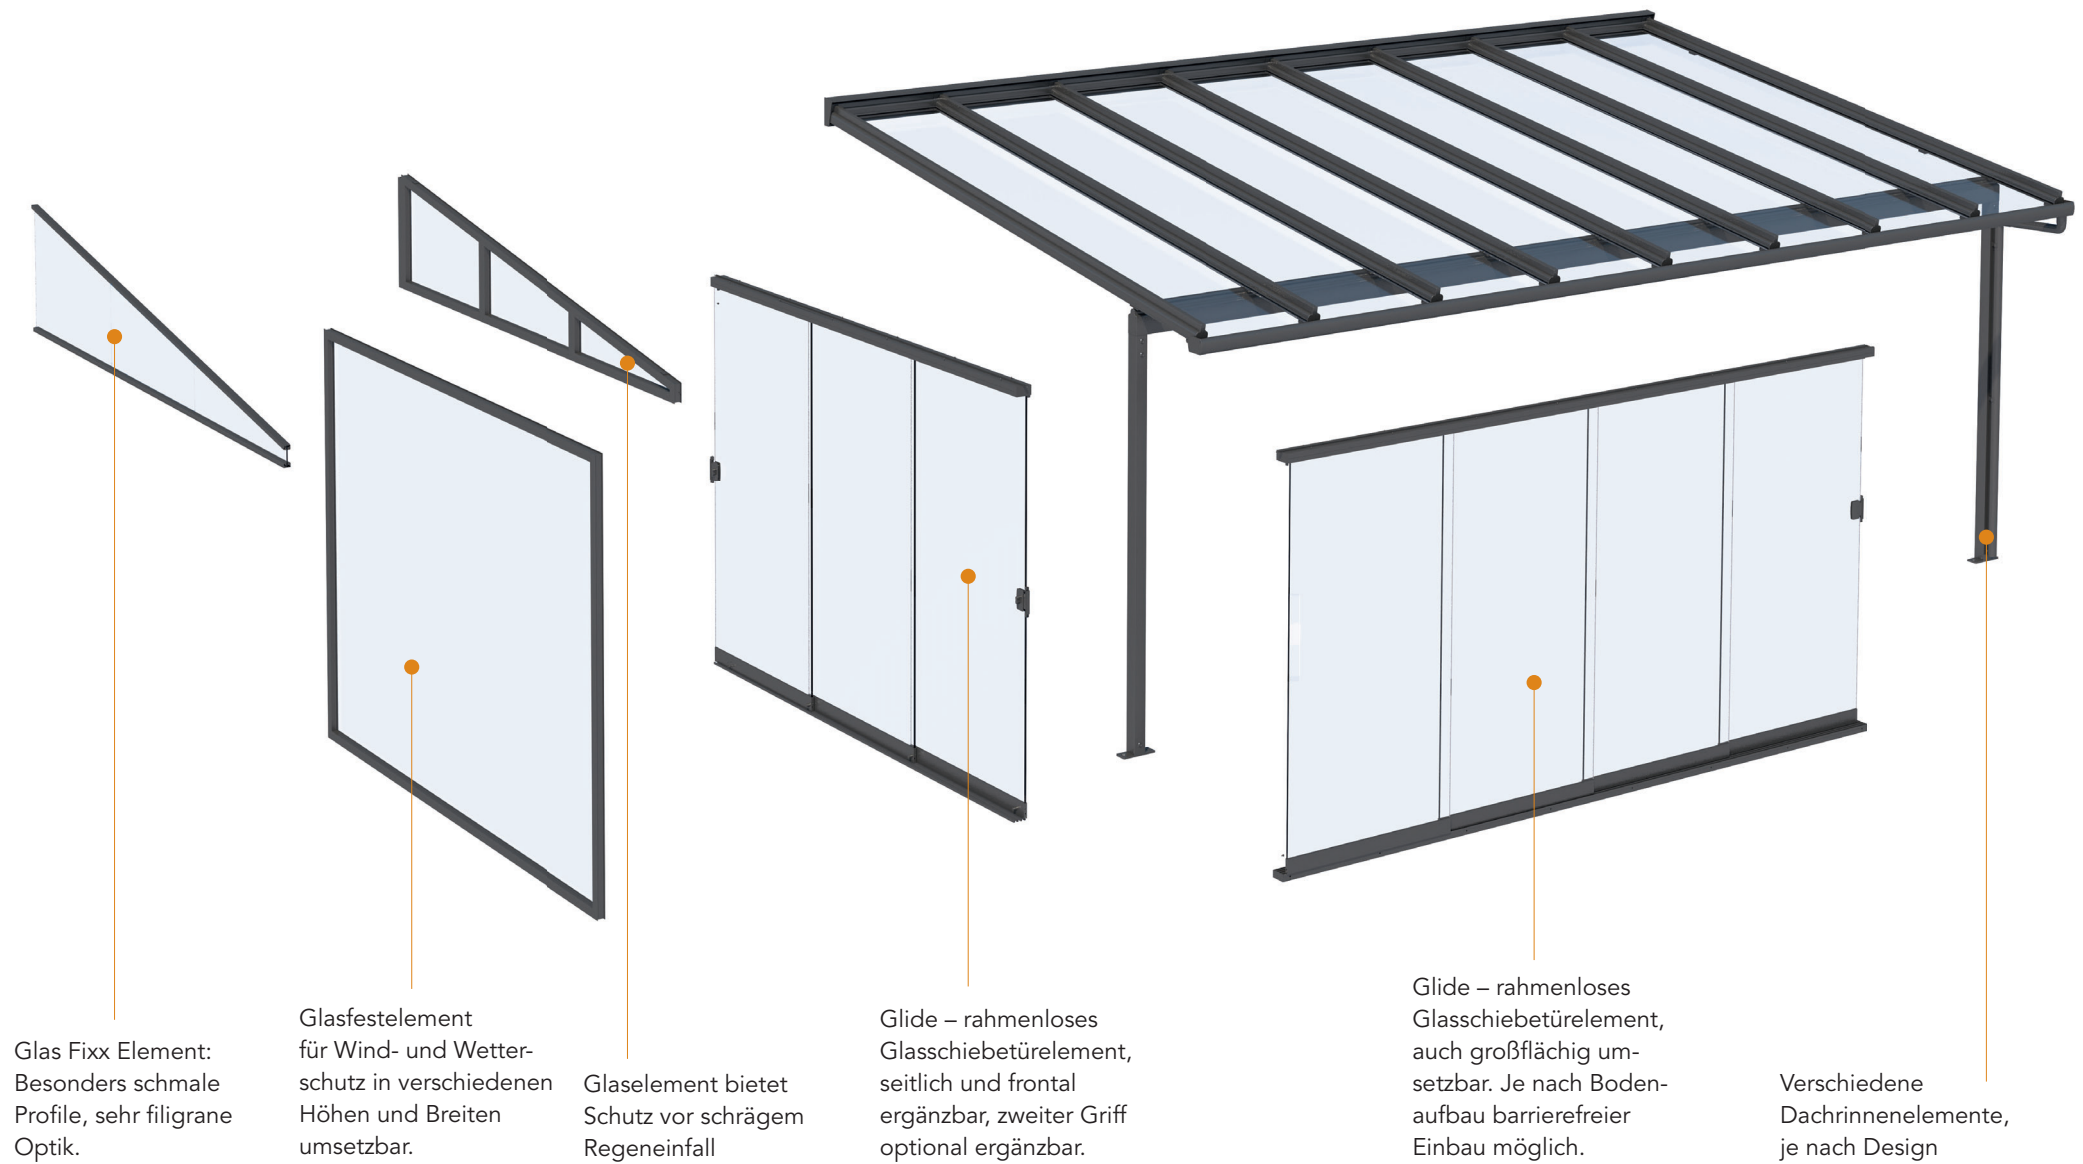

Glaselemente:

Übersicht aller Glaselemente inklusive Glide-Glasschiebetürsystem