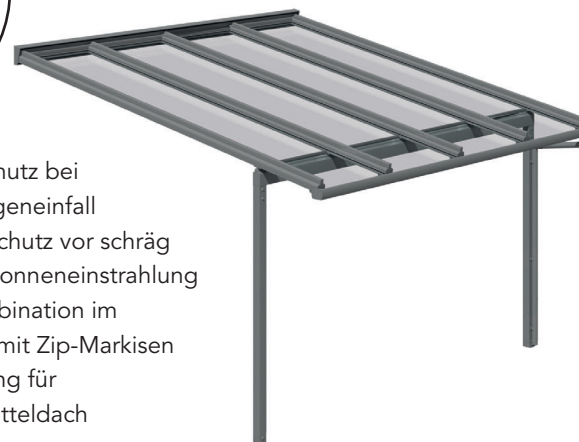

**Terrasign ELEGANCE:**  
der schlanke Klassiker

Die filigrane Optik von Terrasign Elegance

Erweiterbar mit Glasschiebetüren und Festglaselementen für mehr Wetterschutz

Transparenter Rundum-Wetterschutz

Dachneigung 2° - 30°

# Design

im Detail

- sehr guter Schutz bei schrägem Regeneinfall
- mit Markise Schutz vor schräg einfallender Sonneneinstrahlung
- Ideal für Kombination im Frontbereich mit Zip-Markisen
- Stilvolle Lösung für Häuser mit Satteldach