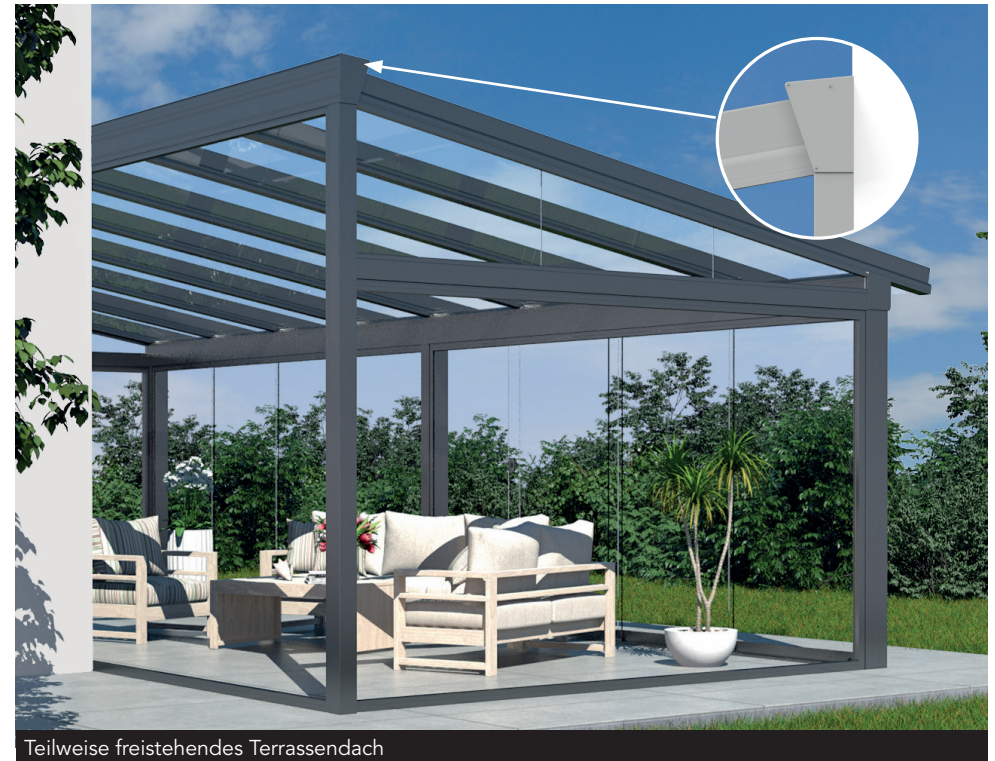

# Design

im Detail

- sehr guter Schutz bei schrägem Regeneinfall
- mit Markise Schutz vor schräg einfallender Sonneneinstrahlung
- Ideal für Kombination im Frontbereich mit Zip-Markisen
- Stilvolle Lösung für Häuser mit Satteldach

## Design ELEGANCE: ein Terrassendach mit klassischem Dachüberstand

Charakteristisch für das ELEGANCE Terrassendach ist der klassische Dachüberstand. Harmonisch erweitert er das Haus, schützt vor Regen und bietet Ihnen in Kombination mit Markisen auch Schutz vor schräg einfallenden Sonnenstrahlen. Die Serie ELEGANCE überzeugt mit einer ausgereiften und schlanken Konstruktion. Durch eine Vielzahl an Sonderzubehör wie Glasschiebetüren, LED-Beleuchtung, Seitenelemente oder Heizstrahler, lassen sich ELEGANCE Terrassendächer problemlos an Ihre ganz individuellen Anforderungen anpassen.

### Übersicht aller Glaselemente inklusive Glide-Glasschiebetürsystem

# Besondere Montagemöglichkeiten

Deckenanschluss ohne sichtbare Befestigung

Eine weitere innovative Lösung von TERRASIGN ist der neue Deckenanschluss. Formschön designt, raffiniert montiert und einzigartig gelöst. Der Deckenanschluss ermöglicht eine unsichtbare Befestigung ohne zusätzliche Winkel oder Montageplatten.