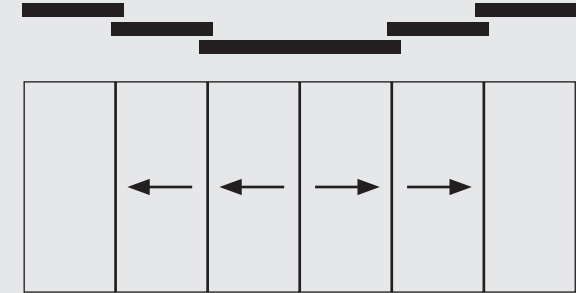

TERRASIGN liefert Glide Glasschiebetüren von 2-gleisig bis 6-gleisig

Ansicht von Innen nach links öffnend
Beispieldarstellung 4-gleisig
Modellbezeichnung: 4/4L

Ansicht von Innen nach rechts öffnend
Beispieldarstellung 4-gleisig
Modellbezeichnung: 4/4R