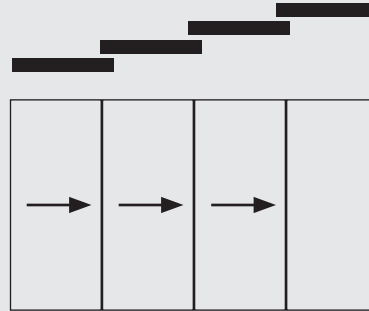

TERRASIGN liefert Glide Glasschiebetüren von 2-gleisig bis 6-gleisig

Ansicht von Innen nach links öffnend
Beispieldarstellung 4-gleisig
Modellbezeichnung: 4/4L

Ansicht von Innen nach rechts öffnend
Beispieldarstellung 4-gleisig
Modellbezeichnung: 4/4R