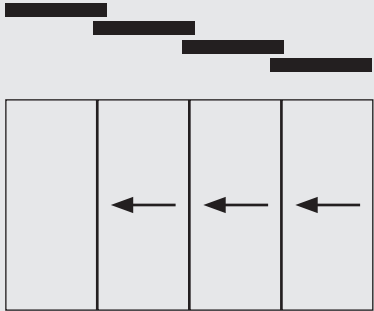

TERRASIGN liefert Glide Glasschiebetüren von 2-gleisig bis 6-gleisig

Ansicht von Innen nach links öffnend
Beispieldarstellung 4-gleisig
Modellbezeichnung: 4/4L

Ansicht von Innen nach rechts öffnend
Beispieldarstellung 4-gleisig
Modellbezeichnung: 4/4R