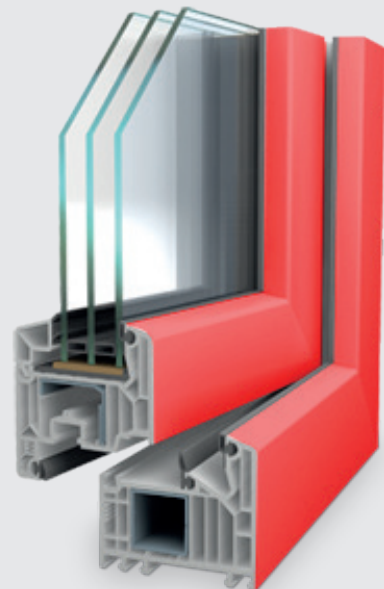

Fenster

Brandschutz

Unser Werk verfügt über eine eigene Kaschier-
abteilung, die es uns erlaubt, bis zu 80 Foliendekore
just-in-time individuell nach Kundenwunsch zu
verarbeiten.

Qualitätsprofile

Fenster

Glasklare Argumente – Fenster von ERFEBÄ