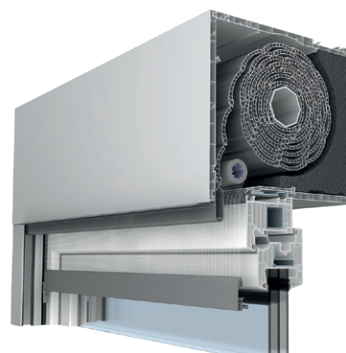

Aufsatzrollladen