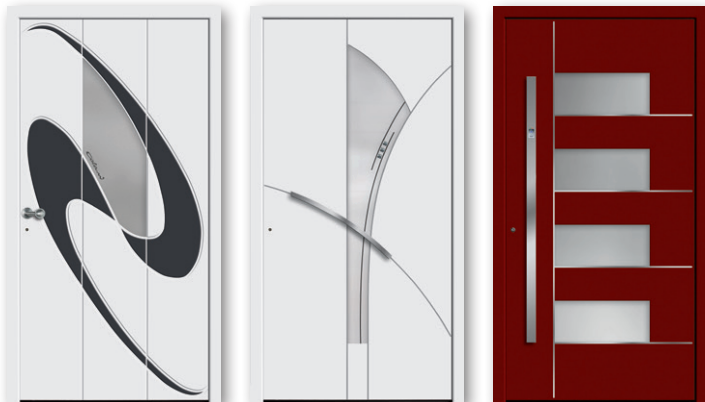

Haustüren

Wie eine Visitenkarte – eine Haustür von ERFEBÄ

Sie heißt willkommen oder sie stellt eine Barriere dar. Welche Rolle sie auch einnimmt, die Eingangstüre ist wie eine Visitenkarte und vermittelt einen ersten Eindruck vom Haus und von seinen Bewohnern. Genau deshalb kommt bei unseren Haustüren individuellen Kundenwünschen eine so große Bedeutung zu. Unterschiedlichste Farben, Folierungen, Oberflächen, Glasornamente, dazu umfangreiche Zubehörvarianten wie LED-Griffe und LED-Griffschalen, verschiedenste Haustürdrücker und Beschläge ... ERFEBÄ-Türen überzeugen mit nahezu grenzenlosen Designmöglichkeiten. Und Sicherheit: Dank neuester Technologien und deutscher Maßarbeit sind sie äußerst einbruchsicher konstruiert. Zusätzliche Sicherheit bieten zum Beispiel benutzerfreundliche Videotürsprechanlagen oder Fingerprint- bzw. Zahlencode-Türöffner, die sich problemlos integrieren lassen.