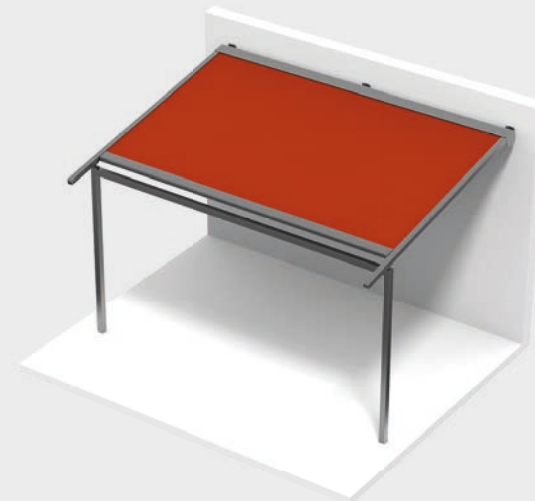

**Primus PP** - Die Pergolamarkise für ihren Balkon, Garten oder ihre Terrasse

**Max. Breit x Ausfall** 6.00 x 5.50 m / max. 30m<sup>2</sup>

6.00 x 5.50 m / max. 30m<sup>2</sup>

6.00 x 5.50 m / max. 30m<sup>2</sup>