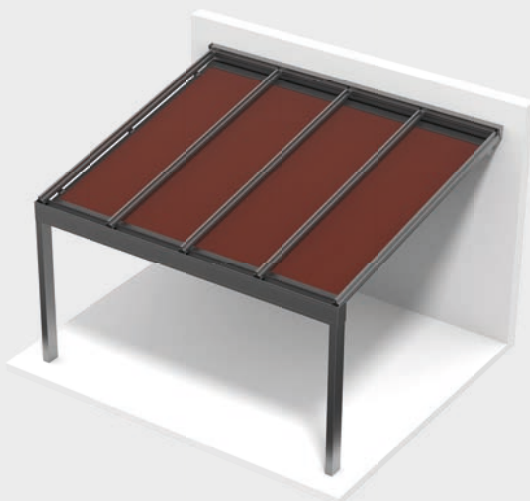

Optima UG - Die Unterglasmarkise für ihr Terrassendach

Optima AG - Die Aufglasmarkise für ihren Wintergarten oder Terrassendach