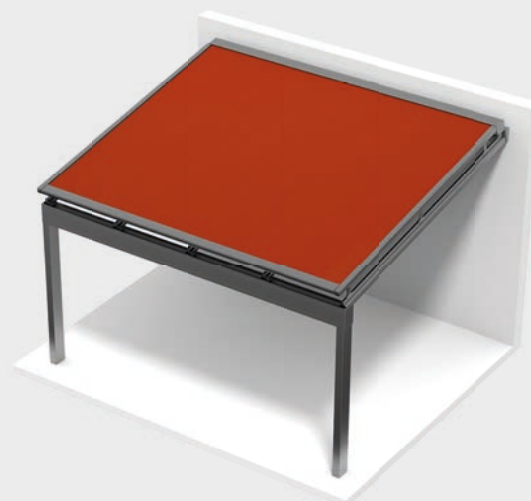

Primus PP - Die Pergolamarkise für ihren Balkon, Garten oder ihre Terrasse